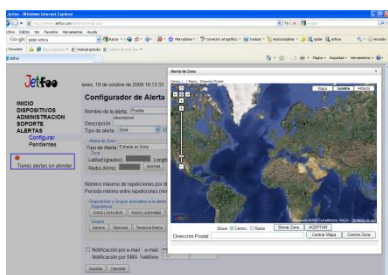

Servicios Adicionales

Apertura Puertas

Conexión CRA

Servicio Roaming

Pisón Emergencia